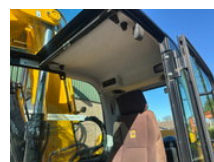

Van den Oever B.V.

WWW.HOVANDENOEVER.NL

JCB JS145 JS145W

Allgemeine Merkmale

Marke	JCB
Unterkategorie	Radbagger
Kennzeichen	tlx-19-J
Baujahr	2014
Datum der Erstzulassung	30-06-2014
Angezeigte Öffnungszeiten	15268
Zustand	Gebraucht
Allgemeiner Zustand	Gut
Kraftstoff	Diesel