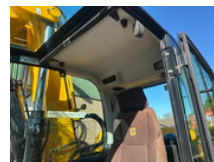

### Allgemeine Merkmale

Marke	JCB
Unterkategorie	Radbagger
Nummernschild	tlx-19-J
Baujahr	2014
Datum der Erstzulassung	30-06-2014
Abgelesene Betriebsstunden	15268
Zustand	Gebraucht
Allgemeinzustand	Gut
Kraftstoff	Diesel