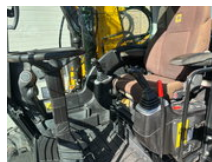

### Allgemeine Merkmale

Marke	JCB
Unterkategorie	Radbagger
Nummernschild	tlx-19-J
Baujahr	2014
Datum der Erstzulassung	30-06-2014
Abgelesene Betriebsstunden	15268
Zustand	Gebraucht
Allgemeinzustand	Gut
Kraftstoff	Diesel