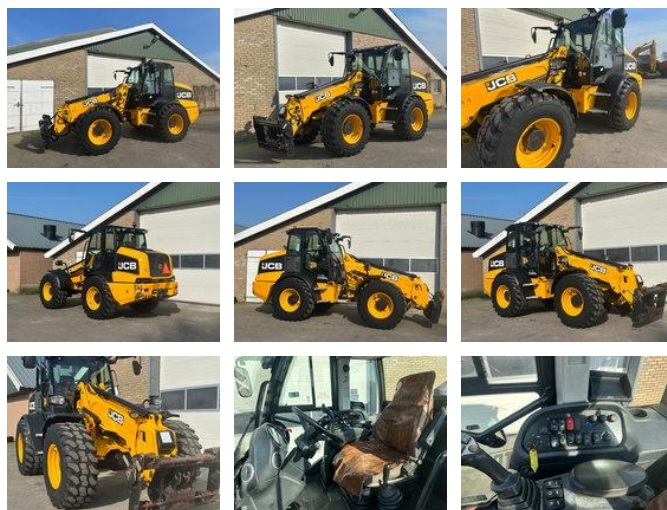

Van den Oever B.V.

WWW.HOVANDENOEVER.NL

JCB TM320s agri

Allgemeine Merkmale

Marke	JCB
Unterkategorie	Teleskopradlader
Baujahr	2015
Angezeigte Öffnungszeiten	7516
Zustand	Gebraucht

Eigenschaften

Ledig gewicht

7.999kg

JCB TM320s agri

Zubehör