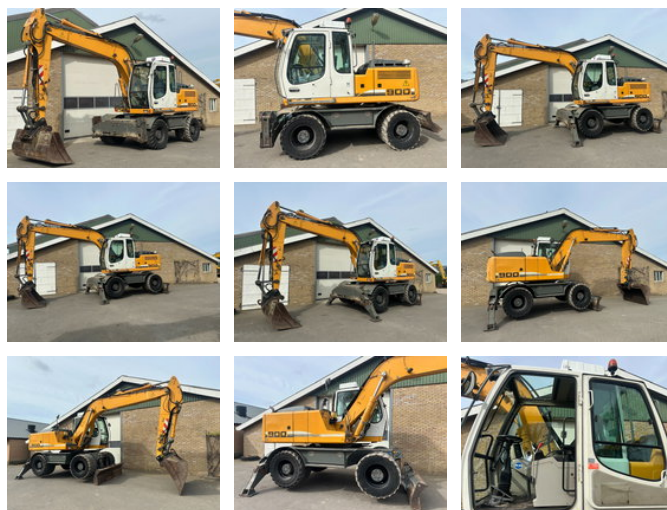

Van den Oever B.V.

WWW.HOVANDENOEVER.NL

Liebherr A900 C LITRONIC A900C

Allgemeine Merkmale

Marke	Liebherr
Unterkategorie	Radbagger
Nummernschild	TJV-95-J
Baujahr	2009
Datum der Erstzulassung	30-06-2009
Abgelesene Betriebsstunden	17412
Zustand	Gebraucht
Allgemeinzustand	Gut
Kraftstoff	Diesel

Eigenschaften

Leergewicht

20.000kg

Liebherr A900 C LITRONIC A900C

Zubehör