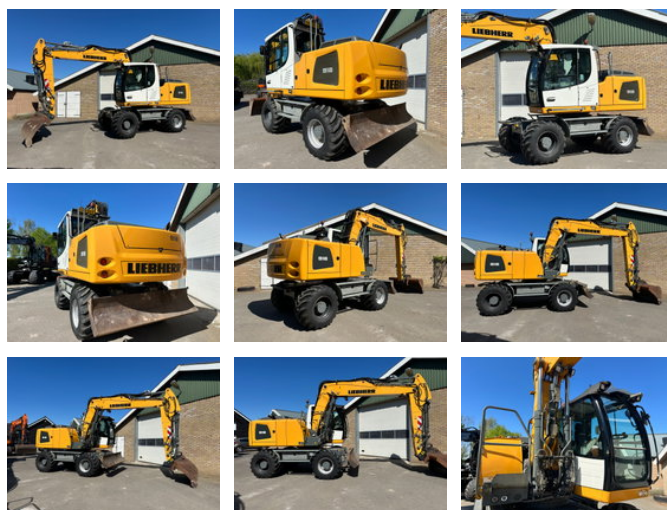

## Liebherr A918

### Allgemeine Merkmale

Marke	Liebherr
Unterkategorie	Radbagger
Baujahr	2014
Angezeigte Öffnungszeiten	16851
Zustand	Gebraucht
Allgemeiner Zustand	Gut

### Eigenschaften

Ledig gewicht

19.000kg

Liebherr A918

Zubehör