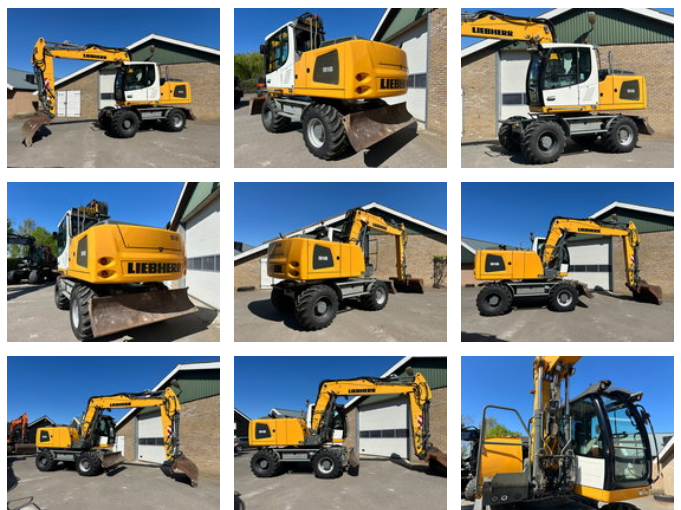

Van den Oever B.V.

WWW.HOVANDENOEVER.NL

Liebherr A918

Allgemeine Merkmale

Marke	Liebherr
Unterkategorie	Radbagger
Baujahr	2014
Abgelesene Betriebsstunden	16851
Zustand	Gebraucht
Allgemeinzustand	Gut

Eigenschaften

Leergewicht

19.000kg

Liebherr A918

Zubehör