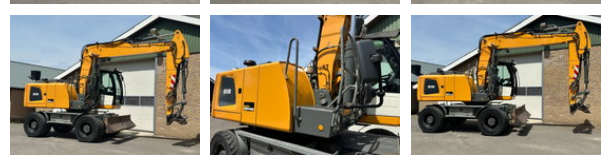

Van den Oever B.V.

WWW.HOVANDENOEVER.NL

Liebherr A918

Allgemeine Merkmale

Marke	Liebherr
Unterkategorie	Radbagger
Baujahr	2013
Angezeigte Öffnungszeiten	18926
Zustand	Gebraucht
Allgemeiner Zustand	Gut

Eigenschaften

Ledig gewicht 19.000kg