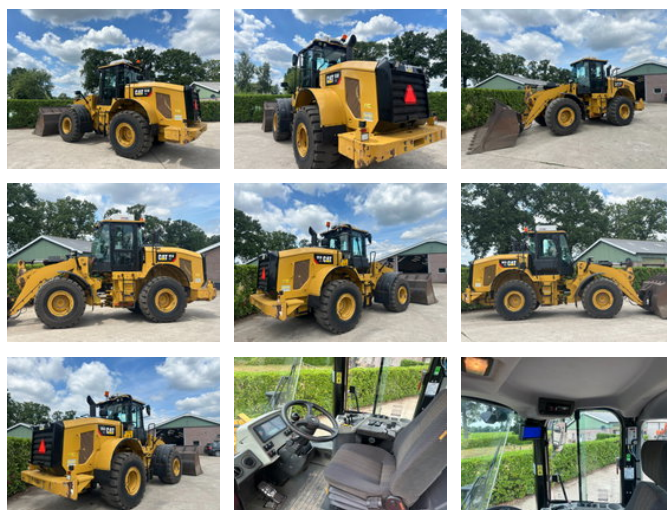

Van den Oever B.V.

WWW.HOVANDENOEVER.NL

Caterpillar 950G

Algemene kenmerken

Merk	Caterpillar
Subcategorie	Wiellader
Bouwjaar	2019
Afgelezen urenstand	8906
Conditie	Gebruikt
Algemene staat	Goed

Eigenschappen

GVW

18.800kg

Caterpillar 950G

Omschrijving

Caterpillar 950G Bouwjaar:2019 uren:8906 18800KG snelwissel systeem 2000 extra functie airco centraal smeersysteem overdruk unit Goed werkende machine afkomstig eerste eigenaar Tel:0629156356 whatsapp kan ook inruil bespreekbaar