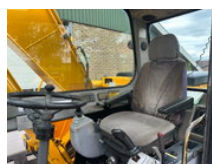

Van den Oever B.V.

WWW.HOVANDENOEVER.NL

JCB JS130W

Algemene kenmerken

Merk	JCB
Subcategorie	Wielgraafmachine
Bouwjaar	1998
Afgelezen urenstand	13905
Conditie	Gebruikt