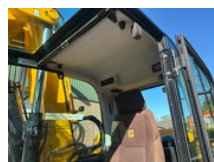

Van den Oever B.V.

WWW.HOVANDENOEVER.NL

JCB JS145 JS145W

Algemene kenmerken

Merk	JCB
Subcategorie	Wielgraafmachine
Kentekenplaat	tlx-19-J
Bouwjaar	2014
Datum eerste registratie	30-06-2014
Afgelezen urenstand	15268
Conditie	Gebruikt
Algemene staat	Goed
Brandstof	Diesel

Eigenschappen

Ledig gewicht

16.134kg

JCB JS145 JS145W

Omschrijving

JCB JS145W Bouwjaar:2014 uren:15268 gewicht:16135 hydro snelwissel systeem cw30 sloop / sorteer functie proportionele bediening airco ballonbanden afkomstig van eerste eigenaar Goed werkende machine!! Tel:06291562356 whatsapp kan ook Inruil bespreekbaar