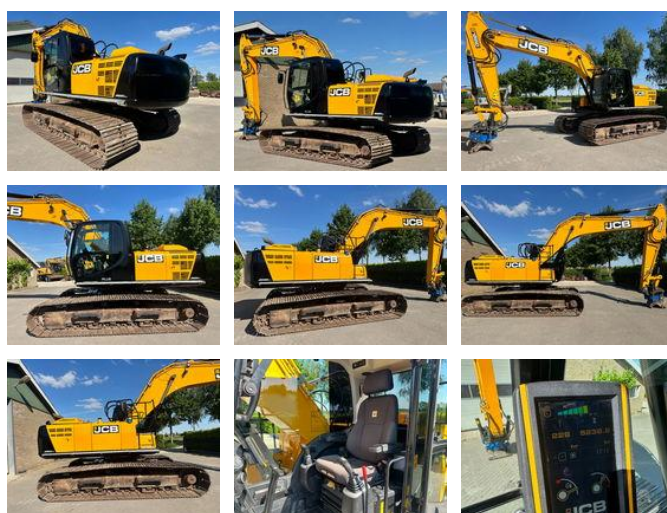

Van den Oever B.V.

WWW.HOVANDENOEVER.NL

JCB JS220LC

Algemene kenmerken

Merk	JCB
Subcategorie	Rupsgraafmachine
Bouwjaar	2017
Afgelezen urenstand	5238
Conditie	Gebruikt
Algemene staat	Erg goed

Eigenschappen

Ledig gewicht

22.310kg

JCB JS220LC

Omschrijving

JCB JS220LC Bouwjaar:2017 uren:5238 gewicht:22310 airco draai kantelstuk sloop / sorteer functie rupsplaten 90CM rijwerk 65% Transport afmetingen: 3.30 meter breed 3.15 meter hoog 9.75 meter lang gewicht:22310KG Nette frisse kraan met weinig uren!!! Tel:0629156356 whatsapp kan ook Inruil bespreekbaar