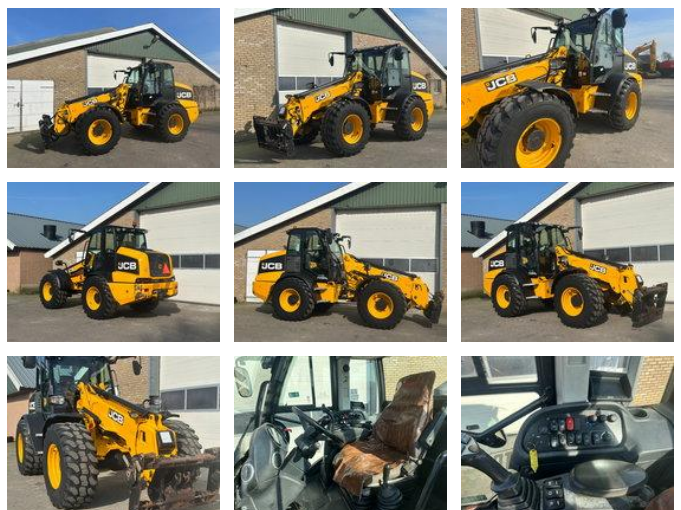

## JCB TM320s agri

### Algemene kenmerken

Merk	JCB
Subcategorie	Telescopische wiellader
Bouwjaar	2015
Afgelezen urenstand	7516
Conditie	Gebruikt

### Eigenschappen

Ledig gewicht

7.999kg

## Omschrijving

JCB TM320s Agri Bouwjaar:2015 uren:7518 gewicht: 8000KG Snelwissel systeem extra functie airco camera nederland machine  
Goed werkende machine Tel:0629156356 whatsapp kan ook Inruil bespreekbaar