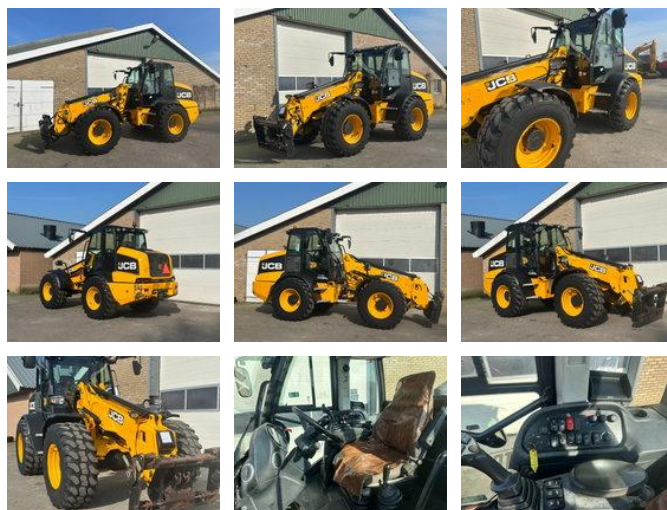

Van den Oever B.V.

WWW.HOVANDENOEVER.NL

JCB TM320s agri

Algemene kenmerken

Merk	JCB
Subcategorie	Telescopische wiellader
Bouwjaar	2015
Afgelezen urenstand	7516
Conditie	Gebruikt

Eigenschappen

Ledig gewicht

7.999kg

JCB TM320s agri

Omschrijving

JCB TM320s Agri Bouwjaar:2015 uren:7518 gewicht: 8000KG Snelwissel systeem extra functie airco camera nederland machine
Goed werkende machine Tel:0629156356 whatsapp kan ook Inruil bespreekbaar