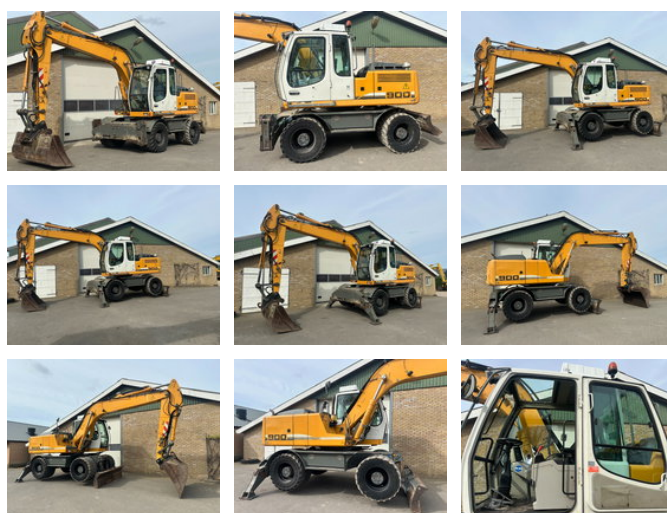

Van den Oever B.V.

WWW.HOVANDENOEVER.NL

Liebherr A900 C LITRONIC A900C

Algemene kenmerken

Merk	Liebherr
Subcategorie	Wielgraafmachine
Kentekenplaat	TJV-95-J
Bouwjaar	2009
Datum eerste registratie	30-06-2009
Afgelezen urenstand	17412
Conditie	Gebruikt
Algemene staat	Goed
Brandstof	Diesel

Eigenschappen

Ledig gewicht

20.000kg

Liebherr A900 C LITRONIC A900C

Omschrijving

Liebherr A900C Bouwjaar:2009 uren:17412 hydro snelwissel cw30 sloop /sorteer functie 1 bak airco centraalsmeersysteem overdruk unit schuifblad en stempels Afkomstig van eerste eigenaar. Goed werkende machine Tel0629156356 whatsapp kan ook Inruil bespreekbaar