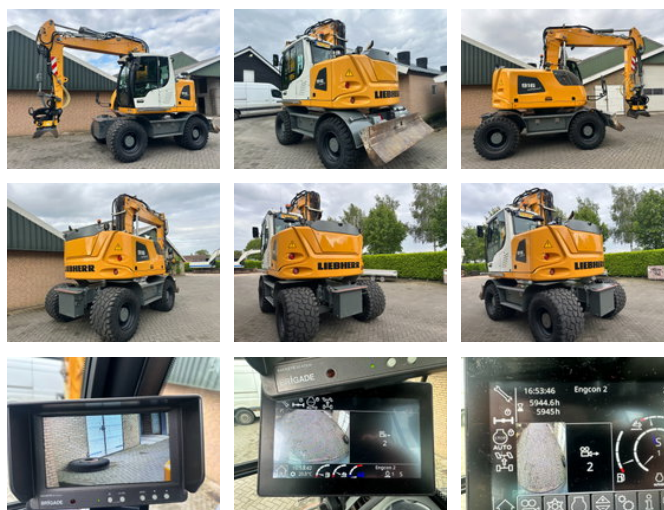

Van den Oever B.V.

WWW.HOVANDENOEVER.NL

Liebherr A916 Compact

Algemene kenmerken

Merk	Liebherr
Subcategorie	Wielgraafmachine
Kentekenplaat	TFD-25-H
Bouwjaar	2021
Datum eerste registratie	19-03-2021
Afgelezen urenstand	5944
Conditie	Gebruikt
Algemene staat	Erg goed
Brandstof	Diesel

Eigenschappen

Ledig gewicht

17.498kg

Liebherr A916 Compact

Omschrijving

Liebherr A916 Compact Bouwjaar:2021 Uren:5944 Stage 5 Engcon EC219-CW30 Centraal smeer systeem Nokian 650/45-22.5 Giekvering Kraanboek Super nette machine!!! Tel:0629156356 whatsapp kan ook